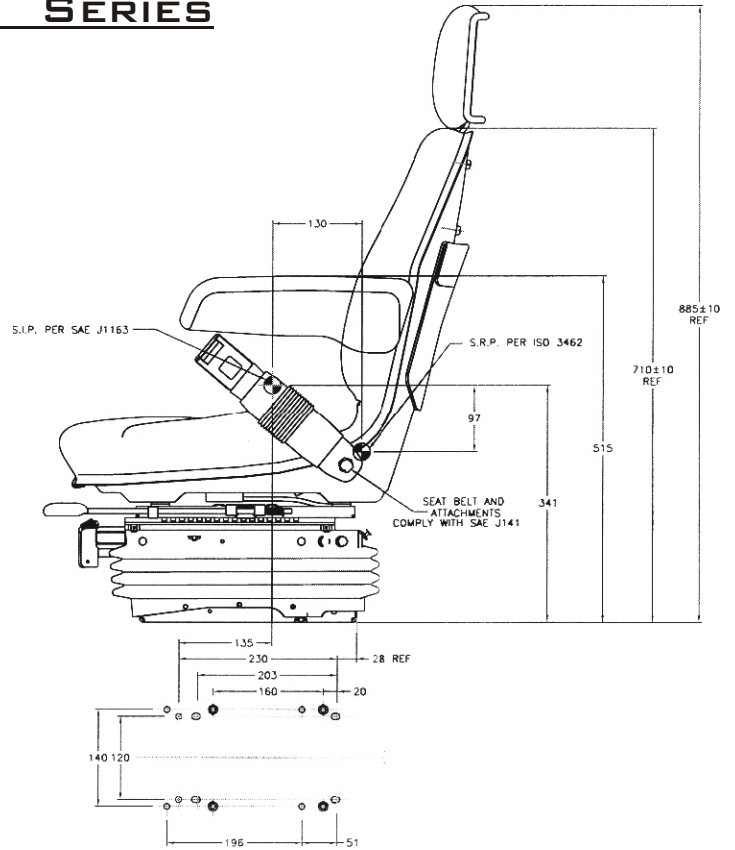

SEARS
SEATING

1407 SERIES

1407 SERIES

Compact mechanical scissors suspension with hydraulic damper

Suspension mécanique compacte avec amortisseur hydraulique

FEATURES

- Double depth comfort cushions
- Weight adjustment to 130 Kg
- Height adjustment of 60mm
- Adjustable suspension stroke 40-80mm
- Fore - aft side travel of 160mm
- Hard wearing fabric or vinyl cushions

EQUIPEMENT STANDARD

- Coussins confort double épaisseur
- Réglage du poids jusqu'à 130kg
- Course de suspension jusqu'à 40-80mm
- Course d'ajustement longitudinal de 160mm
- Revêtement de coussins en tissu durable ou en skai
- Réglage de la hauteur 60mm