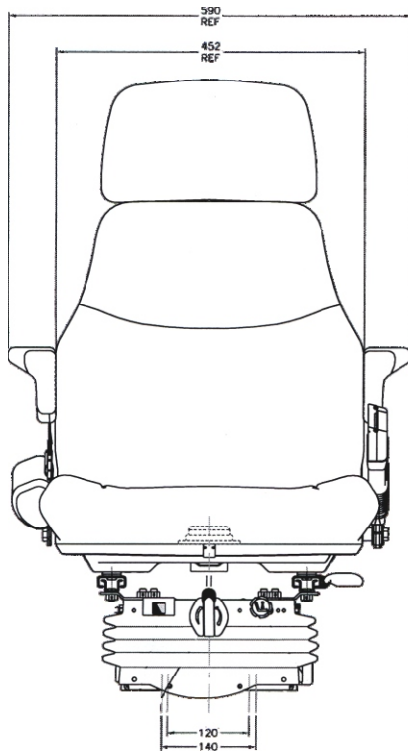

SEARS
SEATING

1407 SERIES

1407 SERIES

Compact mechanical scissors suspension with hydraulic damper

Suspension mécanique compacte avec amortisseur hydraulique

FEATURES

- Double depth comfort cushions
- Weight adjustment to 130 Kg
- Height adjustment of 60mm
- Adjustable suspension stroke 40-80mm
- Fore - aft side travel of 160mm
- Hard wearing fabric or vinyl cushions

EQUIPEMENT STANDARD

- Coussins confort double épaisseur
- Réglage du poids jusqu'à 130kg
- Course de suspension jusqu'à 40-80mm
- Course d'ajustement longitudinal de 160mm
- Revêtement de coussins en tissu durable ou en skai
- Réglage de la hauteur 60mm